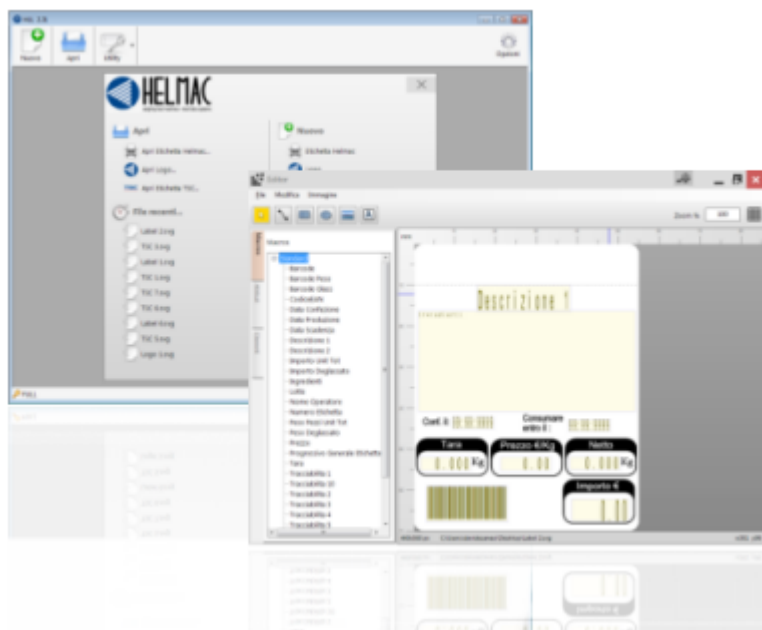

A RICE LAKE WEIGHING SYSTEMS COMPANY

HLLPRO

HLL PRO - HELMAC LABEL LOADER

Nuova versione del Software HLL per la progettazione delle etichette e dei loghi estremamente semplice e intuitivo grazie alla nuova interfaccia grafica e alle nuove funzioni. Consente la modifica delle etichette bilancia e stampante esterna LP542S e SMTPLUSPRO.

Bilance, registratori di cassa e soluzioni per il retail

FUNZIONI

- Progettazione etichette per bilance Helmac.
- Invio e ricezione etichette per bilance Helmac.
- Progettazione e invio Loghi per bilance3 Helmac.
- Configurare i campi variabili da stampare: descrizione del prodotto, tracciabilità, ricette, peso, tara, prezzo ecc.
- Progettazione e invio etichette per TSC con configurazione dei campi variabili.
- Editor Basic per programmazione TSC.
- Gestione del layout di etichette prestampate.